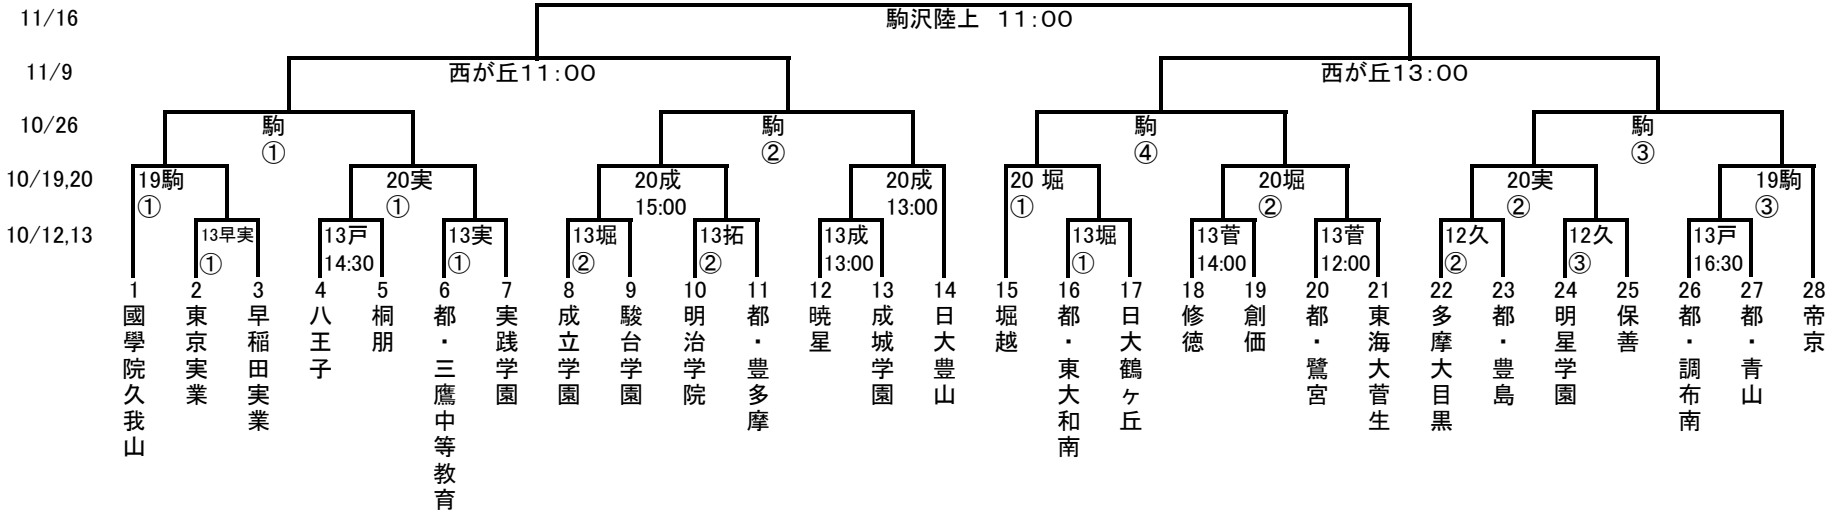

令和元年度 第98回全国高等学校サッカー選手権大会 東京都大会 2次予選

2019/8/31
東京都高体連サッカー専門部

Aブロック

試合開始時刻
①…10:00
②…12:00
③…14:00
④…16:00

80分延長20分以後PK

- 会場
- 駒 = 駒沢第二球技場
 - 内 = 清瀬内山G
 - 戸 = 戸吹スポーツ公園
 - 菅 = 菅生学園学びの城G
 - 実 = 実践学園高尾G
 - 堀 = 堀越学園総合G
 - 武 = 私立武蔵高校
 - 早実 = 早稲田実業学校
 - 早院 = 早稲田大学高等学院
 - 本 = 本郷高校
 - 輪 = 東海大高輪台総合G (さいたま新都心)
 - 成 = 成城学園高校
 - 拓 = 拓大一高校
 - 久 = 都立東久留米総合高校

Bブロック

試合開始時刻
①…10:00
②…12:00
③…14:00
④…16:00

80分延長20分以後PK