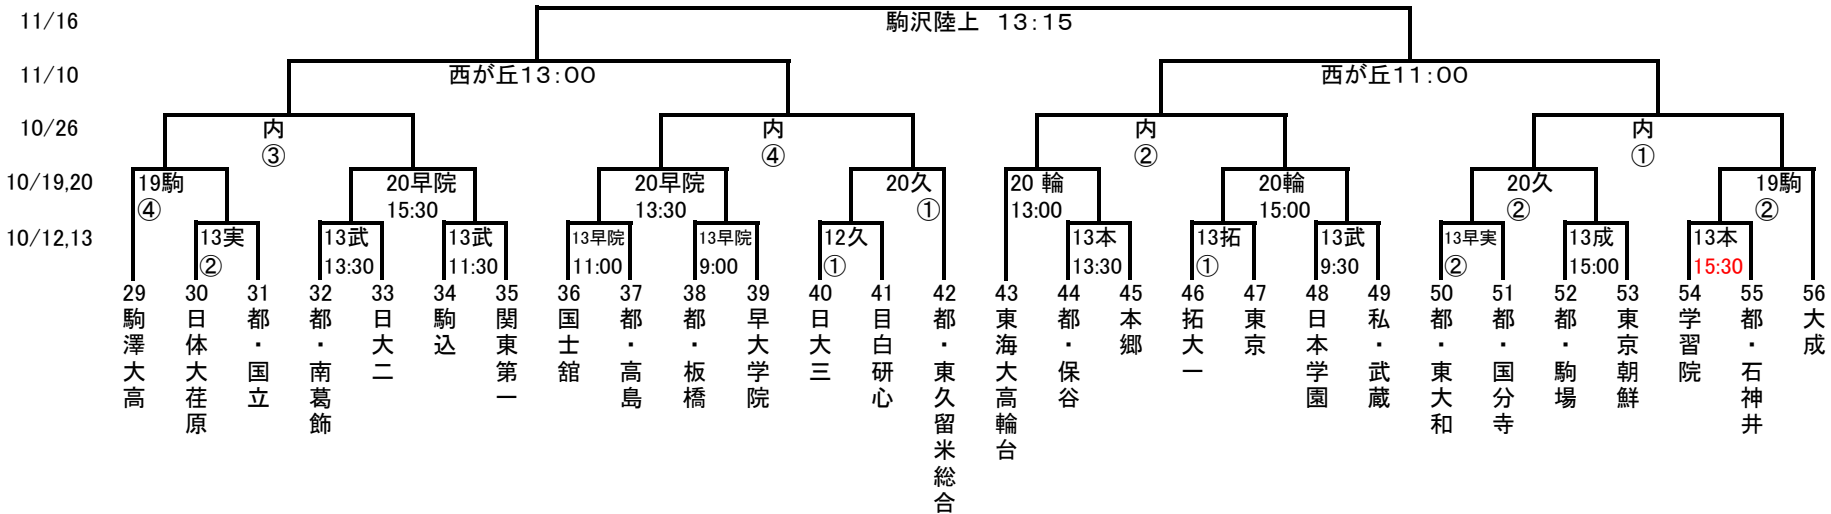

令和元年度 第98回全国高等学校サッカー選手権大会 東京都大会 2次予選

2019/8/31
東京都高体連サッカー専門部

Aブロック

試合開始時刻
①…10:00
②…12:00
③…14:00
④…16:00

80分延長20分以後PK

- 会場
- 駒 = 駒沢第二球技場
 - 内 = 清瀬内山G
 - 戸 = 戸吹スポーツ公園
 - 菅 = 菅生学園学びの城G
 - 実 = 実践学園高尾G
 - 堀 = 堀越学園総合G
 - 武 = 私立武蔵高校
 - 早実 = 早稲田実業学校
 - 早院 = 早稲田大学高等学院
 - 本 = 本郷高校
 - 輪 = 東海大高輪台総合G (さいたま新都心)
 - 成 = 成城学園高校
 - 拓 = 拓大一高校
 - 久 = 都立東久留米総合高校

Bブロック

試合開始時刻
①…10:00
②…12:00
③…14:00
④…16:00

80分延長20分以後PK