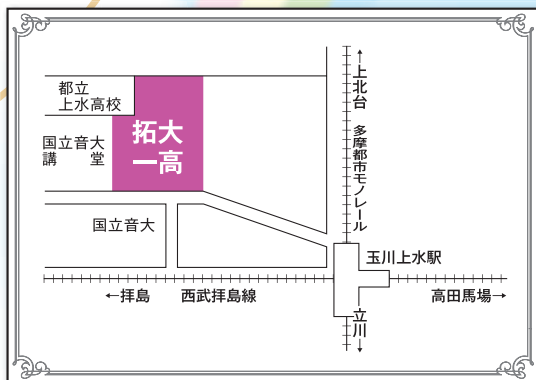

9/
17
(日)

体育館のタイムテーブル

チアダンス部

10:30 ~ 11:30

3学年のオープニングとエンディング
大会演技(2)
各学年ごとの演技

※
撮影は、事前に撮影を申請された保護者の方以外禁止となっております。
ご了承ください。

今年度の部門

- クラスTシャツ部門
- クラス展示部門
- ポスター・垂れ幕部門

投票方法

- 1 各部門ごとに投票するクラスを決める
- 2 本冊に綴じられているシールを1枚
エントランスのクラデミニー賞投票用紙に貼る

※ 拓一先生は投票できません。

※ 投票用紙外に貼られたシールは無効票になります。

クラデミニー賞とは？

外部の方々の投票により、
全クラスが各部門ごとに
順位を競い合うという企画！

Information 2023

試験日(2024年)

※本校にて実施。HPより要予約。
※当日は個別相談、校内見学あり。

拓大一高の
マスコットキャラクター
たくとん
で～す!

拓殖大学第一高等学校

〒208-0013 東京都武蔵村山市大南4丁目64番5号
TEL. 042(590)3311

西武拝島線玉川上水駅下車
拓大一高方面口下りて徒歩3分