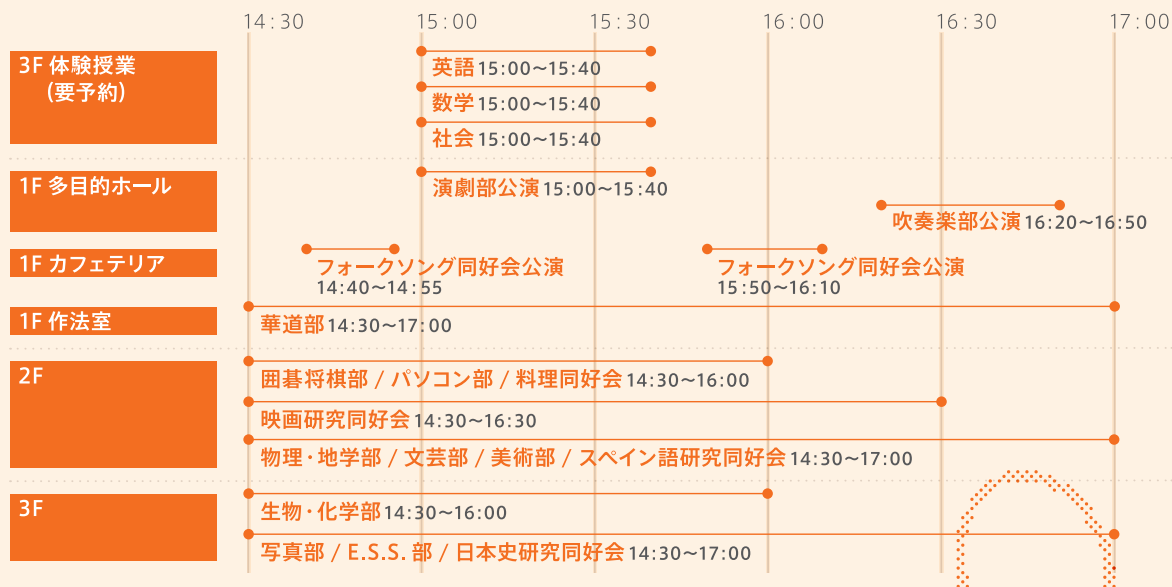

2026.7.11 SAT. Open Campus Schedule (Time table)

校舎内スケジュール

校舎外スケジュール